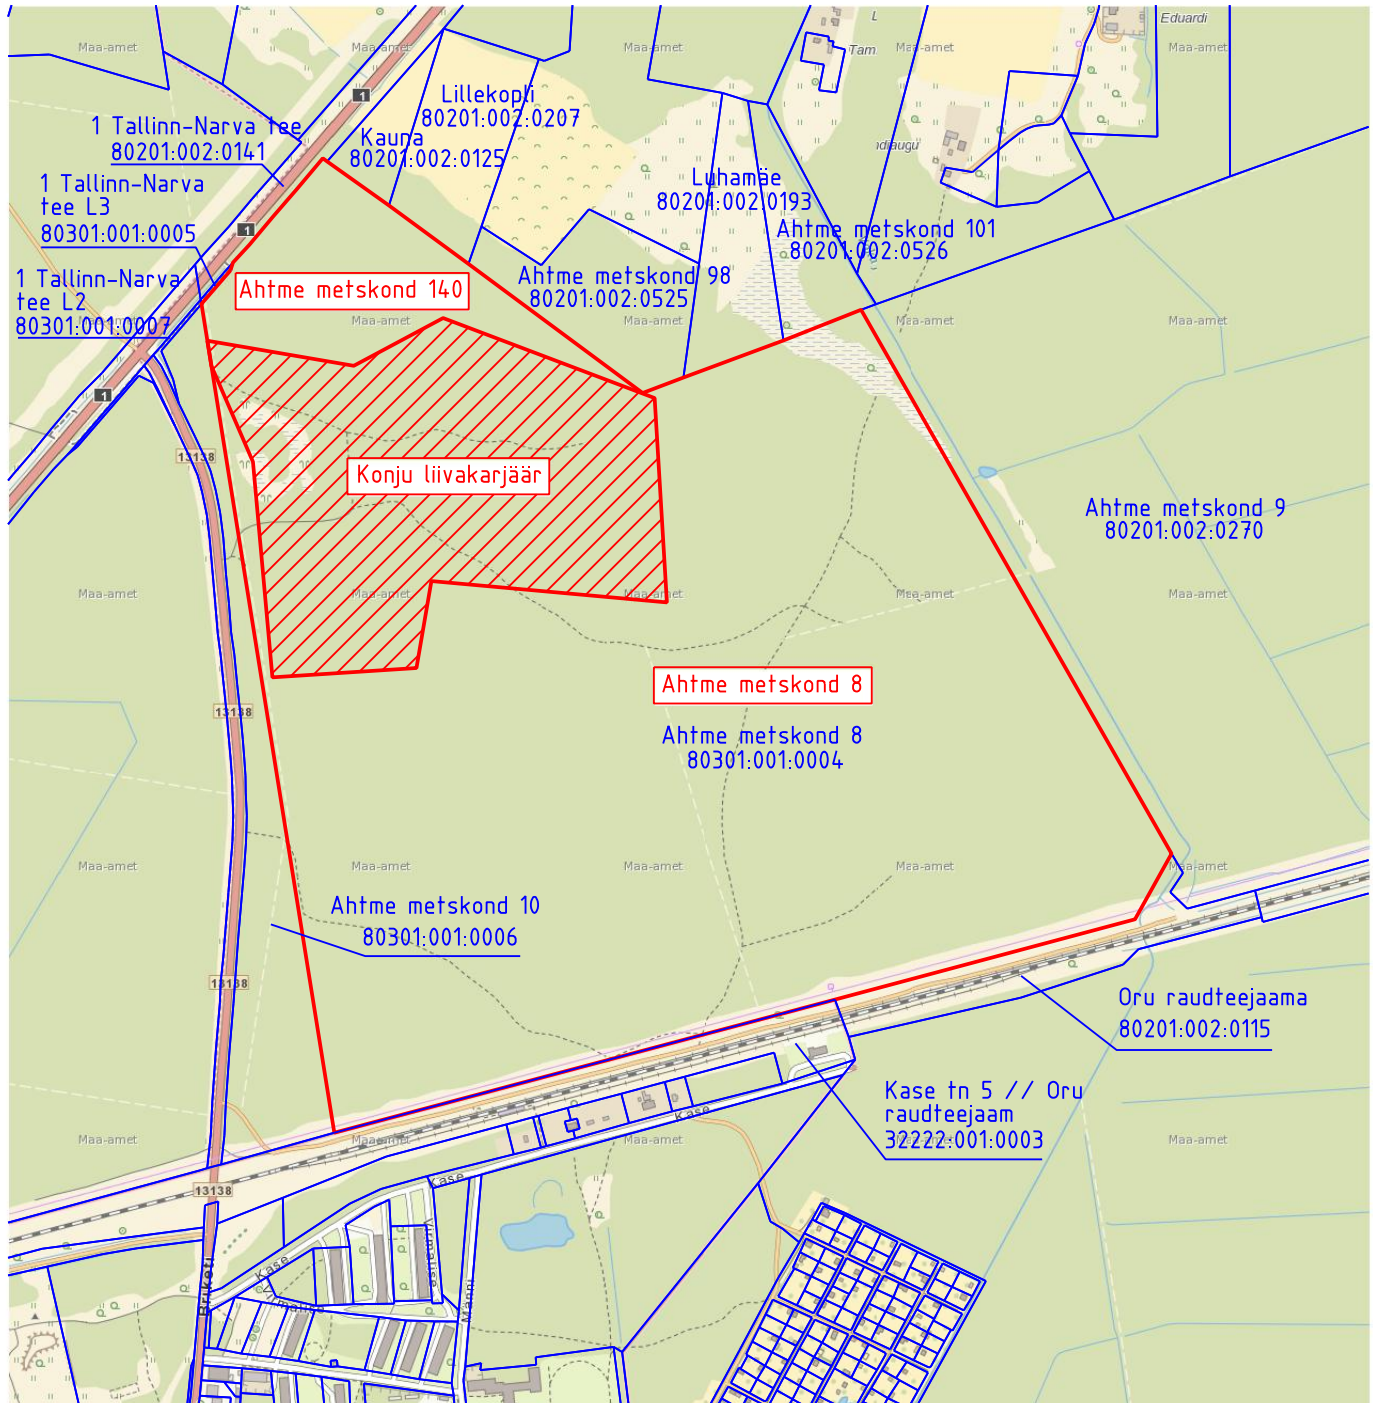

KATASTRIÜKSUSE JAGAMISE PLAAN
Ida-Viru maakond
Toila vald
Konju küla
Ahtme metuskond 8

Leppemärgid

-  moodustatava katastriüksuse piir
-  olemasoleva katastriüksuse piir
-  moodustatava Konju liivakarjäär katastriüksuse piir